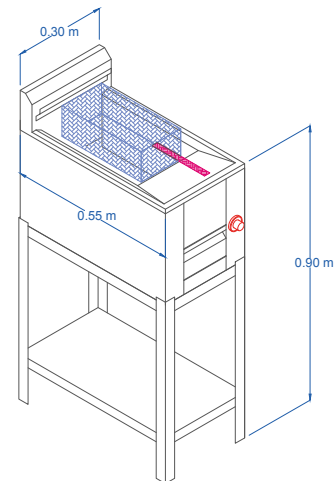

servinox[®]
Todo para tu negocio

Tel.(33) 3345-0650

ventas@servinox.com.mx

Av. La Paz 913, Col. Centro, Guadalajara, Jal. C.P. 44100

www.servinox.com.mx

FREIDORA SENCILLA CON TERMOSTATO Y BASE EN ACERO INOXIDABLE *Modelo: FS30*

CARACTERÍSTICAS

- » Fabricada Totalmente En Acero Inoxidable
- » Canastilla Reforzada Niquelada
- » Termostato de Hasta 300 °C.
- » A Gas

DIMENSIONES

MODELO	FRENTE	FONDO	ALTO
FS30	0.30 m	0.55 m	0.90 m

LAS FOTOGRAFÍAS Y/O DIBUJOS SON ILUSTRATIVOS, LA EMPRESA SERVINOX SE RESERVA EL DERECHO DE INTRODUCIR, SIN PREVIO AVISO, LAS MODIFICACIONES A SUS PRODUCTOS QUE ENTIENDA NECESARIAS.